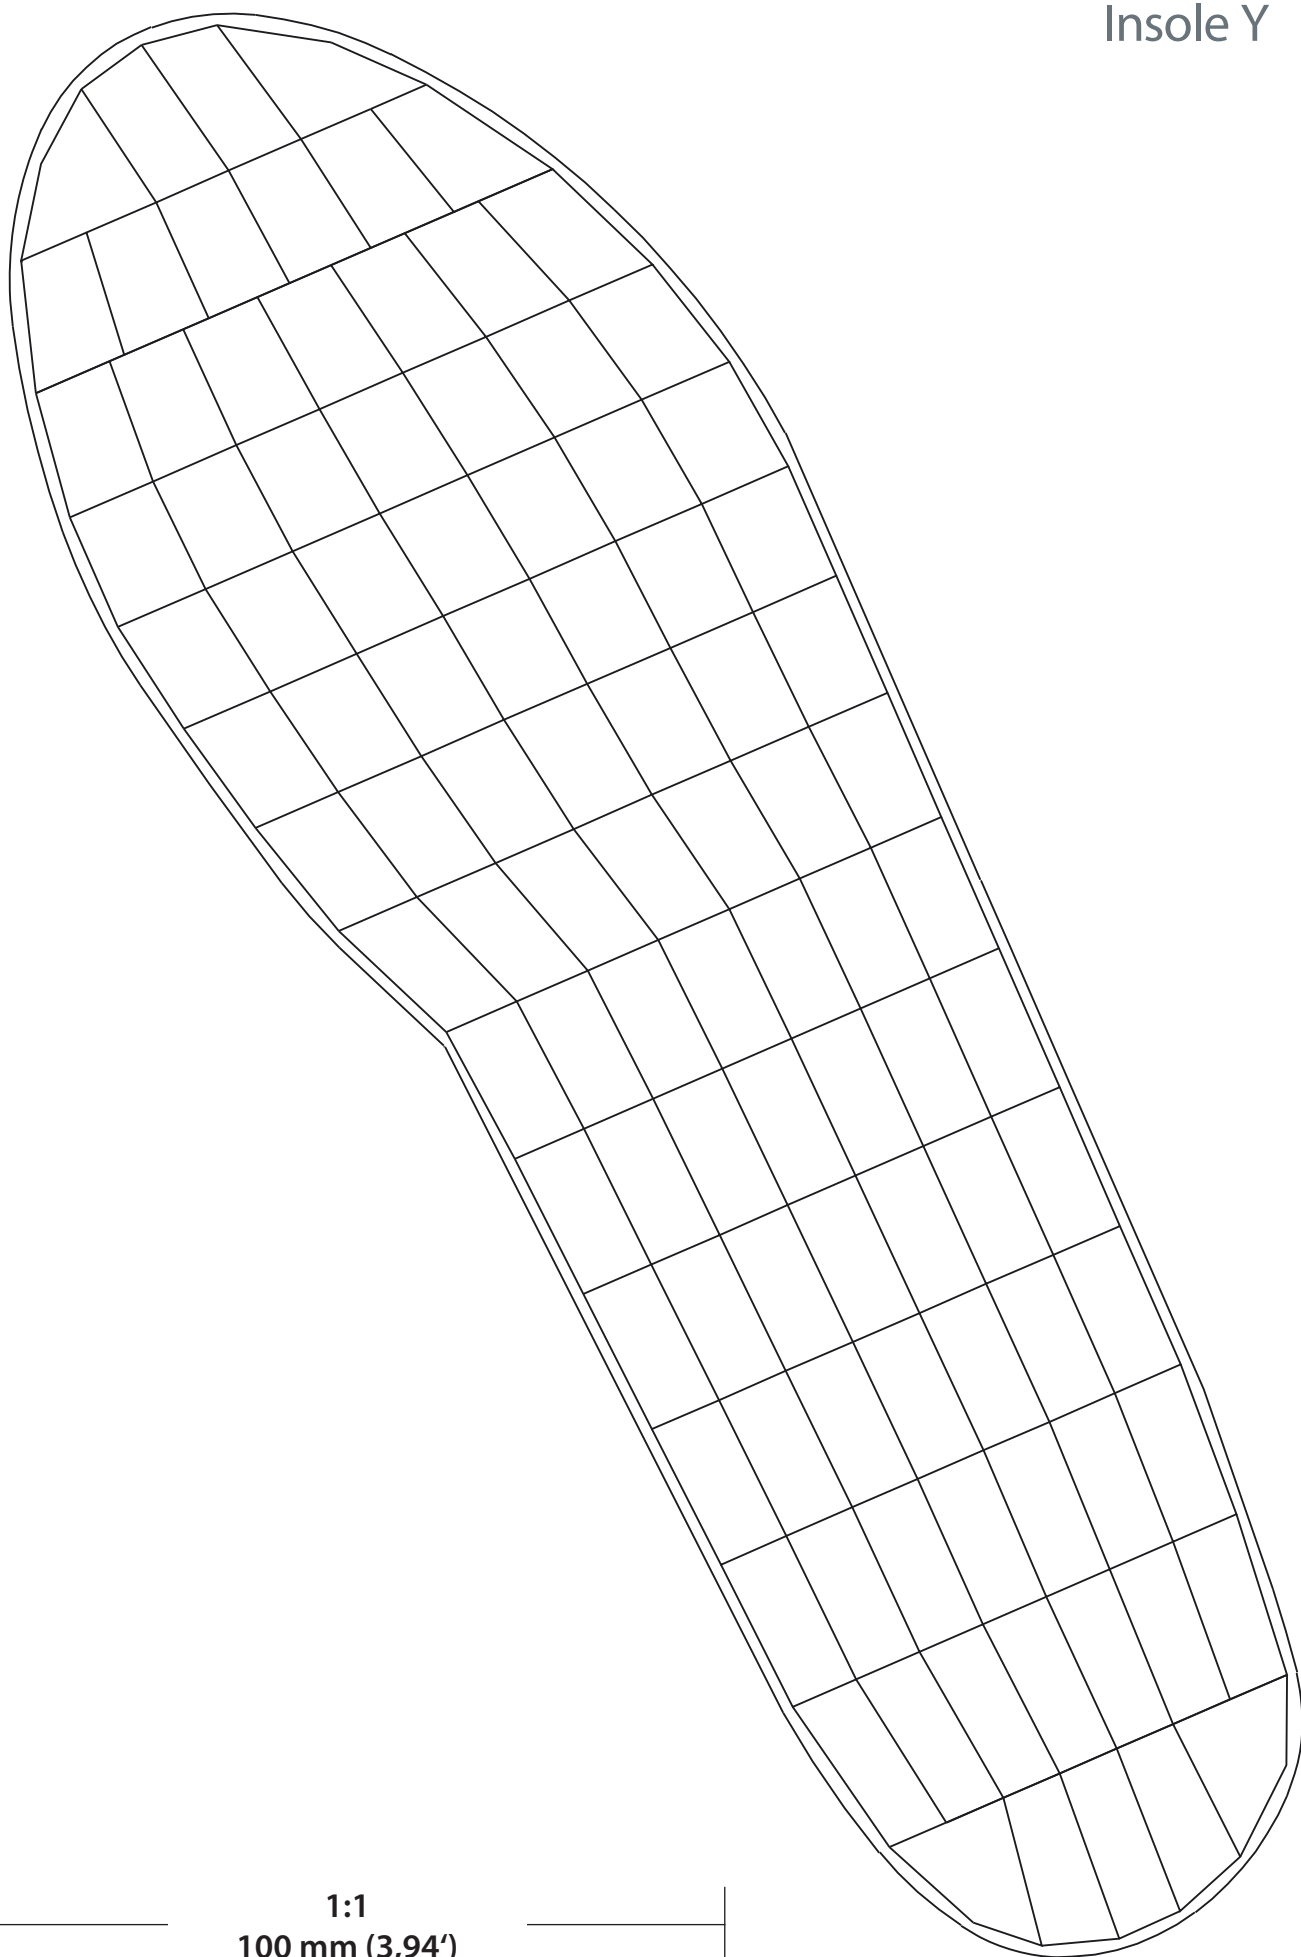

Insole Y

1:1
100 mm (3,94')